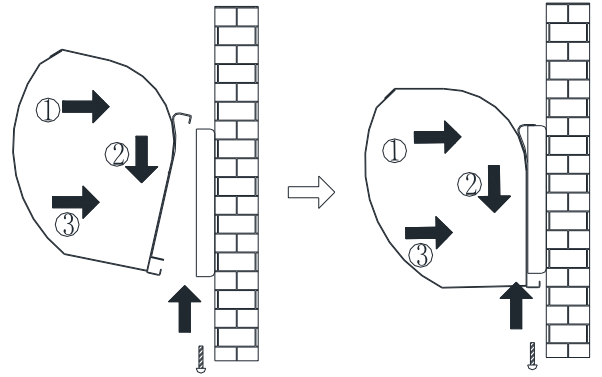

B、 Ahşap veya harçsız bir duvara montaj

C、Tavana asma

5.3.1 Montaj plakasını ana gövdeden çıkarın (5.1.1 adımı olduğu gibi)

5.3.2 Tavana montaj ayaklarını Şekilde gösterildiği gibi sabitleyin.

5.3.3 Montaj plakasını tavana montaj ayaklarının üzerinde ayarlayın ve vidaları kullanarak emniyetli bir şekilde sabitleyin. Tavana asmak için tavana montaj ayaklarını kullanın, montaj plakasının pozisyonu 100mm sınırlar içinde ayarlanabilir.

5.3.4 Ana gövdenin montajı için A adımındaki işlemleri yapın.

D、Tavana montaj için

5.4.1 Hava perdesinin montajını, beton duvara montaj bölümünde açıklandığı gibi yapın.

5.4.2 Sonra Şekle göre boruları bağlayın.