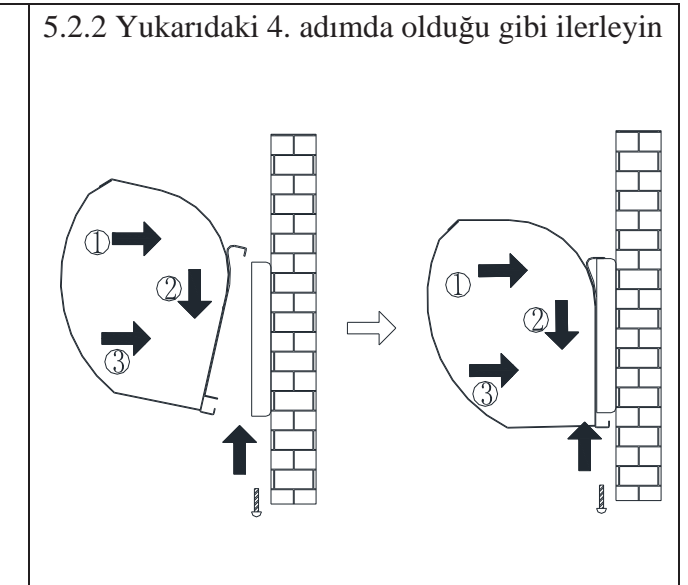

5、MONTAJ

A、Beton duvara montaj:

5.1.1 Montaj plakasını yerinden çıkarın. Montaj plakasını çıkarmak için ana gövdenin arka tarafında bulunan sabitleme vidalarını sökün.

5.1.2 Vidaları uygun yerlere sabitleyin (Yerlerine montaj plakası ile karar verin.)

B、 Ahşap veya harçsız bir duvara montaj

C、Tavana asma

5.3.1 Montaj plakasını ana gövdeden çıkarın (5.1.1 adımı olduğu gibi)

5.3.2 Tavana montaj ayaklarını Şekilde gösterildiği gibi sabitleyin.

5.3.3 Montaj plakasını tavana montaj ayaklarının üzerinde ayarlayın ve vidaları kullanarak emniyetli bir şekilde sabitleyin. Tavana asmak için tavana montaj ayaklarını kullanın, montaj plakasının pozisyonu 100mm sınırlar içinde ayarlanabilir.