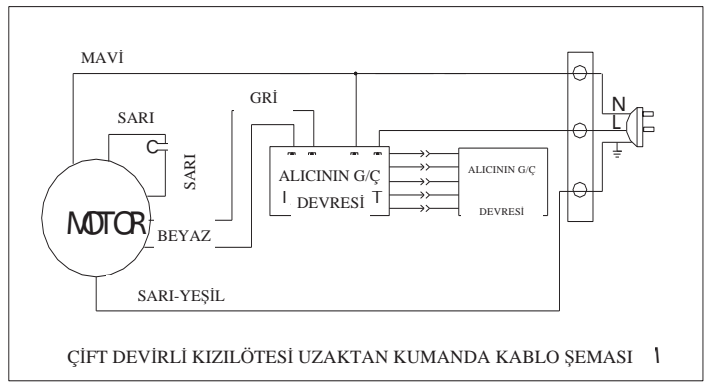

6、TEKNİK BİLGİLER

MODEL	Çark çapı (mm)	Gerilim (V ~)	Frekans (Hz)	Maksimum giriş gücü (W)		Maksimum hava hızı (m/s)		Gürültü (dB)		Hava miktarı (m³/h)		Net ağırlık (Kg)	Ölçüler (mm)										
				Yüksek	Düşük	Yüksek	Düşük	Yüksek	Düşük	Yüksek	Düşük												
FM-3009-X1 FM-3009-Y-X1	120	220~240	50	180	130	12	9,5	55	53	1700	1350	10	900X189X215										
FM-3012-X1 FM-3012-Y-X1			50	260	180			57	55	2300	1800			13	1210X189X215								
FM-3015-X1 FM-3015-Y-X1			50	300	230			58	56	2900	2200					15	1500X189X215						
FM-3018-X1 FM-3018-Y-X1			50	350	260			59	57	3500	2600							18	1825X189X215				
FM-3020-X1 FM-3020-Y-X1			50	450	370			60	58	4100	3000									21	2000X189X215		
			60	190	140																		
			60	270	190																		
			60	350	260																		
			60	380	340																		
			60	460	400																		

7、ELEKTRİK BAĞLANTILARI

8、ÇALIŞTIRMA

8.1 Enerji verin.

8.1.2 Uygun devri seçin : Yüksek[Hi], Düşük[Lo]

8.1.3 En iyi etkiyi elde etmek için ızgarayı ihtiyaca göre ayarlayın.