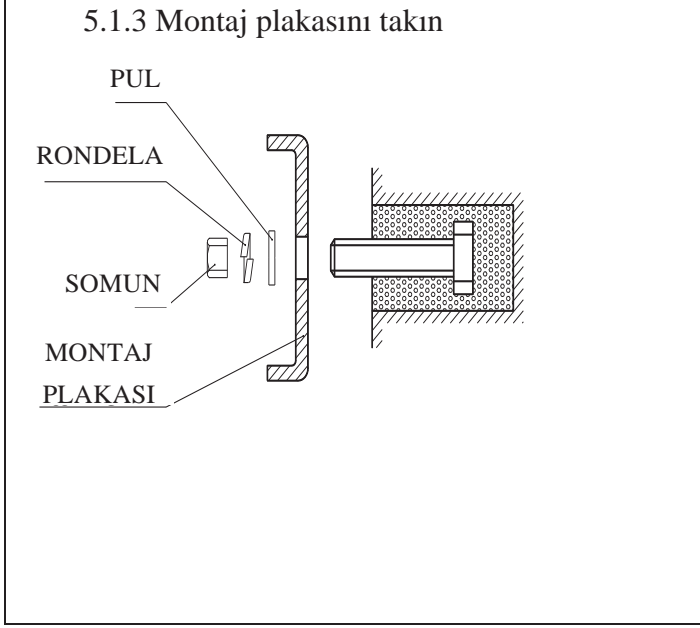

4、 MONTAJ TEDBİRLERİ

Montaj sırasında aşağıdaki yönergelere uyulması gereklidir:

<p>4.1 Titreşim, vibrasyon ve gürültüyü önlemek için lütfen ünitenin montajını sağlam bir yere yapın. Ünite emniyetli bir şekilde sabitlenmiş olmalıdır.</p> 	<p>4.2 Ünitenin montajını lütfen oda içine yapın.</p> 
<p>4.3 Ünitenin montajını çok alçak bir seviyeye yapmayın, zeminden en az 2,3 metre yükseklikte olması gereklidir.</p>	<p>4.4 Girişin ünitelerden geniş olması halinde, iki veya daha fazla ünitenin paralel bir şekilde monte edilmesi tavsiye edilir. Bu durumda, üniteler arasında 20-40mm boşluklar bulunabilir.</p>

4.5 Ünite ile duvar arasında boşluk kalmasına izin vermeyin. Tavandan asılması durumunda, birlikte verilen tavana montaj ayaklarını kullanın.

4.6 Ünitenin montajını üzerine su sıçrayabilecek, aşırı buhara, patlayıcı gazlara veya aşındırıcı gazlara maruz kalabileceği bir yere yapmayın.

B、 Ahşap veya harçsız bir duvara montaj

C、Tavana asma

5.3.1 Montaj plakasını ana gövdeden çıkarın (5.1.1 adımı olduğu gibi)

5.3.2 Tavana montaj ayaklarını Şekilde gösterildiği gibi sabitleyin.

5.3.3 Montaj plakasını tavana montaj ayaklarının üzerinde ayarlayın ve vidaları kullanarak emniyetli bir şekilde sabitleyin. Tavana asmak için tavana montaj ayaklarını kullanın, montaj plakasının pozisyonu 100mm sınırlar içinde ayarlanabilir.