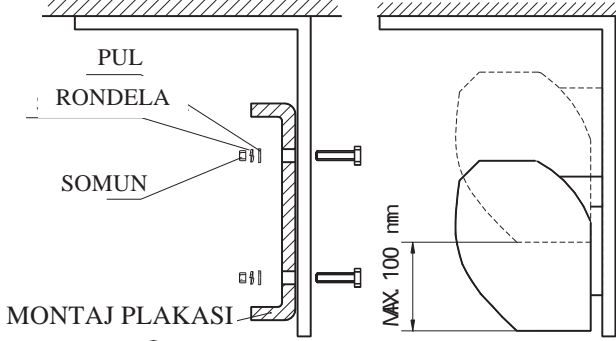

B、 Ahşap veya harçsız bir duvara montaj

C、Tavana asma

5.3.1 Montaj plakasını ana gövdeden çıkarın (5.1.1 adımı olduğu gibi)

5.3.2 Tavana montaj ayaklarını Şekilde gösterildiği gibi sabitleyin.

5.3.3 Montaj plakasını tavana montaj ayaklarının üzerinde ayarlayın ve vidaları kullanarak emniyetli bir şekilde sabitleyin. Tavana asmak için tavana montaj ayaklarını kullanın, montaj plakasının pozisyonu 100mm sınırlar içinde ayarlanabilir.

5.3.4 Ana gövdenin montajı için A adımındaki işlemleri yapın.

D、Tavana montaj için

5.4.1 Hava perdesinin montajını, beton duvara montaj bölümünde açıklandığı gibi yapın.

5.4.2 Sonra Şekle göre boruları bağlayın.