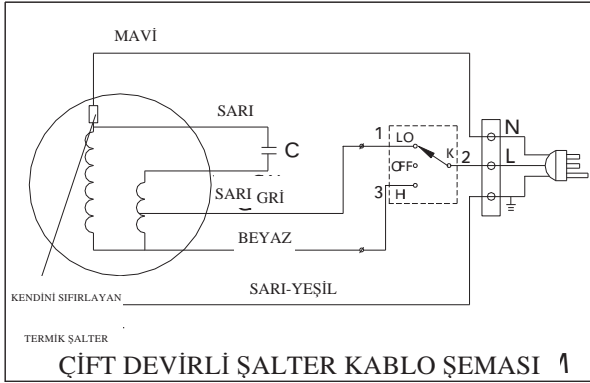

6、TEKNİK BİLGİLER

MODEL	Çark çapı (mm)	Gerilim (V ~)	Frekans (Hz)	Maksimum giriş gücü (W)		Maksimum hava hızı (m/s)		Gürültü (dB)		Hava miktarı (m³/h)		Net ağırlık (Kg)	Ölçüler (mm)										
				Yüksek	Düşük	Yüksek	Düşük	Yüksek	Düşük	Yüksek	Düşük												
FM-3009-X1 FM-3009-Y-X1	120	220~240	50	180	130	12	9,5	55	53	1700	1350	10	900X189X215										
FM-3012-X1 FM-3012-Y-X1			50	260	180			57	55	2300	1800			13	1210X189X215								
FM-3015-X1 FM-3015-Y-X1			50	300	230			58	56	2900	2200					15	1500X189X215						
FM-3018-X1 FM-3018-Y-X1			50	350	260			59	57	3500	2600							18	1825X189X215				
FM-3020-X1 FM-3020-Y-X1			50	450	370			60	58	4100	3000									21	2000X189X215		
			60	190	140																		
			60	270	190																		
			60	350	260																		
			60	380	340																		
			60	460	400																		

7、ELEKTRİK BAĞLANTILARI

8、ÇALIŞTIRMA

8.1 Enerji verin.

8.1.2 Uygun devri seçin : Yüksek[Hi], Düşük[Lo]

8.1.3 En iyi etkiyi elde etmek için ızgarayı ihtiyaca göre ayarlayın.