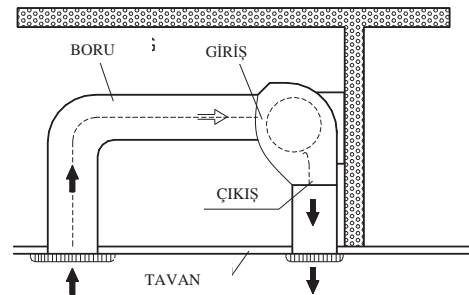

B、 Ahşap veya harçsız bir duvara montaj

C、Tavana asma

5.3.1 Montaj plakasını ana gövdeden çıkarın (5.1.1 adımı olduğu gibi)

5.3.2 Tavana montaj ayaklarını Şekilde gösterildiği gibi sabitleyin.

5.3.3 Montaj plakasını tavana montaj ayaklarının üzerinde ayarlayın ve vidaları kullanarak emniyetli bir şekilde sabitleyin. Tavana asmak için tavana montaj ayaklarını kullanın, montaj plakasının pozisyonu 100mm sınırlar içinde ayarlanabilir.

5.3.4 Ana gövdenin montajı için A adımındaki işlemleri yapın.

D、Tavana montaj için

5.4.1 Hava perdesinin montajını, beton duvara montaj bölümünde açıklandığı gibi yapın.

5.4.2 Sonra Şekle göre boruları bağlayın.