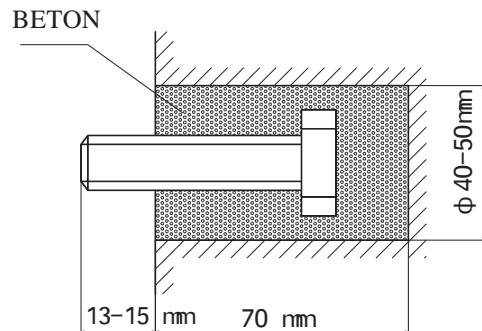

5、MONTAJ

A、Beton duvara montaj:

5.1.1 Montaj plakasını yerinden çıkarın. Montaj plakasını çıkarmak için ana gövdenin arka tarafında bulunan sabitleme vidalarını sökün.

5.1.2 Vidaları uygun yerlere sabitleyin (Yerlerine montaj plakası ile karar verin.)