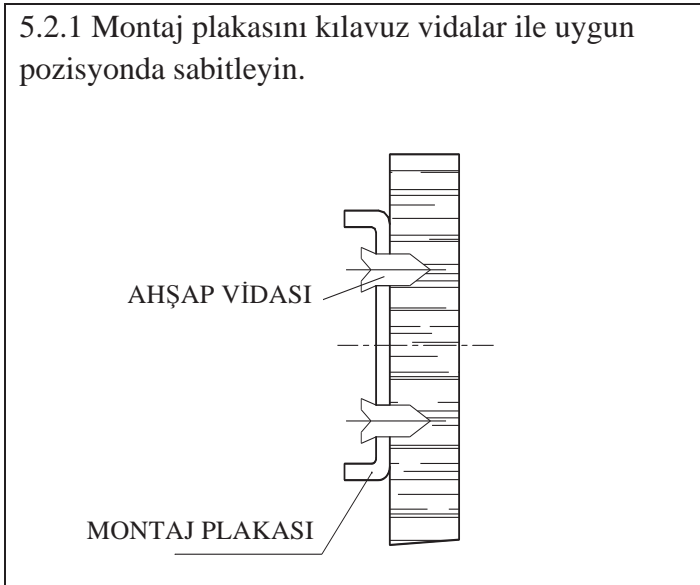

5、MONTAJ

A、Beton duvara montaj:

5.1.1 Montaj plakasını yerinden çıkarın. Montaj plakasını çıkarmak için ana gövdenin arka tarafında bulunan sabitleme vidalarını sökün.

5.1.2 Vidaları uygun yerlere sabitleyin (Yerlerine montaj plakası ile karar verin.)

B、 Ahşap veya harçsız bir duvara montaj

C、Tavana asma

5.3.1 Montaj plakasını ana gövdeden çıkarın (5.1.1 adımı olduğu gibi)

5.3.2 Tavana montaj ayaklarını Şekilde gösterildiği gibi sabitleyin.

5.3.3 Montaj plakasını tavana montaj ayaklarının üzerinde ayarlayın ve vidaları kullanarak emniyetli bir şekilde sabitleyin. Tavana asmak için tavana montaj ayaklarını kullanın, montaj plakasının pozisyonu 100mm sınırlar içinde ayarlanabilir.