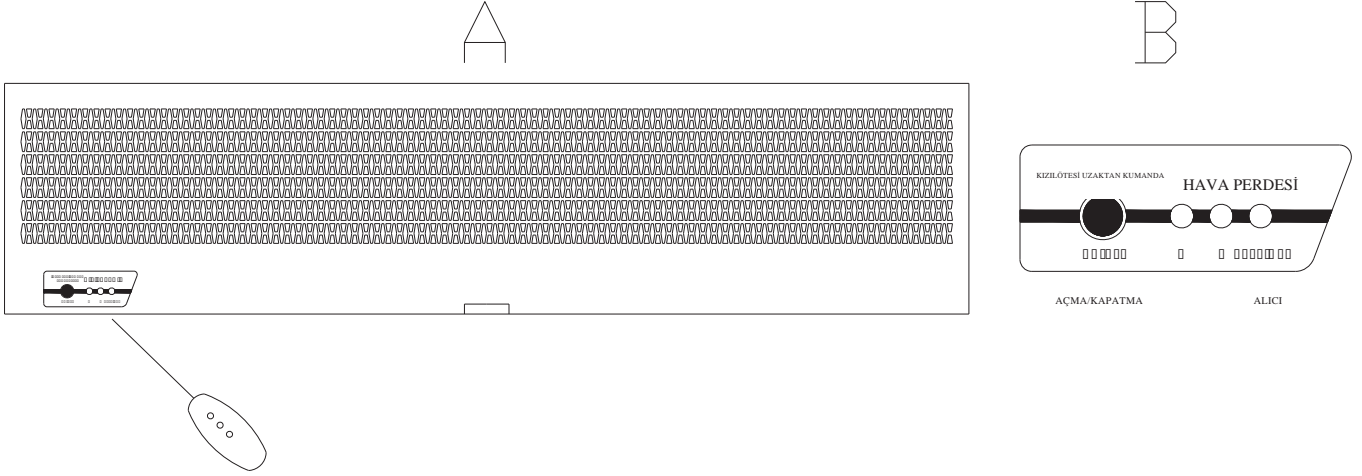

9、DİKKAT EDİLECEKLER

1. Üniteyi, ürün etiketinde belirtilen anma geriliminde ve frekansında kullanın.
2. Üniteye servis vermeden önce güç kaynağından ayırın.
3. Rutin bakım yılda bir kez yapılmalıdır.
4. Üniteyi temizlemek için asla petrol, benzin, tiner veya başka bir kimyasal kullanmayın.
5. Motora su veya başka bir sıvı girmesine izin vermeyin.
6. Güç kaynağının bir prizden sağlanması durumunda, fişin IEC335-1 ile uyumlu olması gereklidir. Enerji kablosunun doğrudan güç kaynağına bağlanmış olması halinde, bölgesel yönetmeliklere uygun bir devre kesici bulunmalıdır.