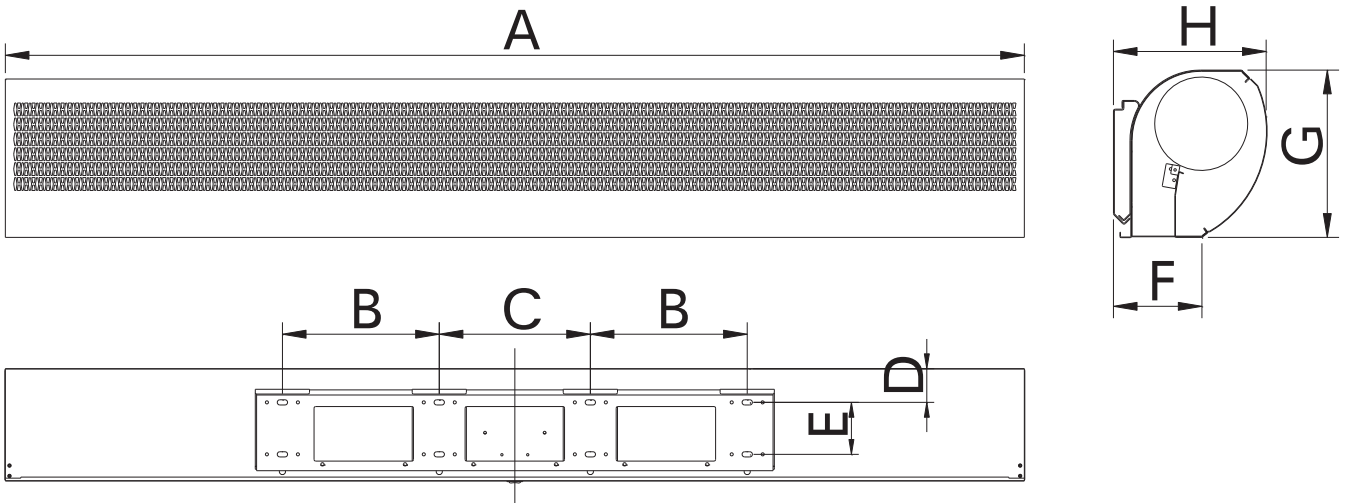

3、 TANIMLAMA VE MONTAJ ÖLÇÜLERİ (mm)